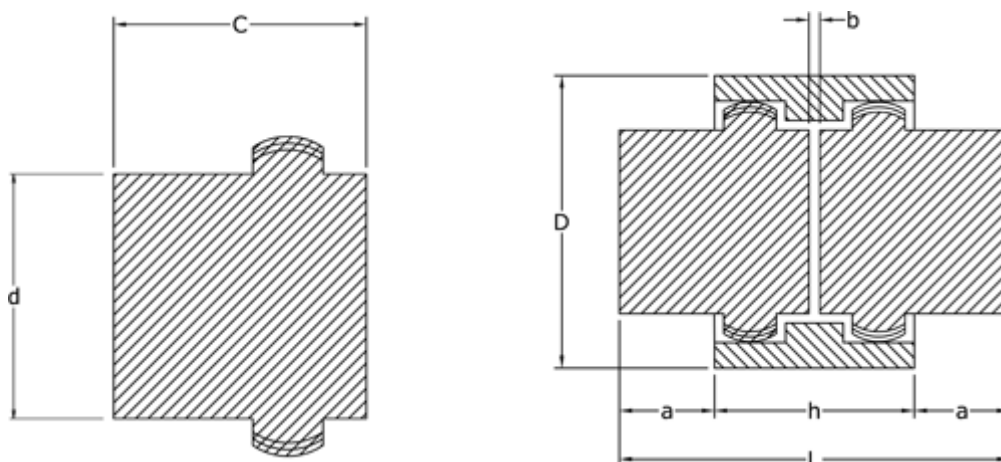

Varenummer: 3310032L  
Beskrivelse: Koblingshalvpart lang Tandex 32L  
Uboret

## Mål

$$a = 17.5$$

$$b = 4$$

$$C = 60$$

$$d = 50.0$$

$$D = 76$$

$$h = 49$$

$$L = 84$$